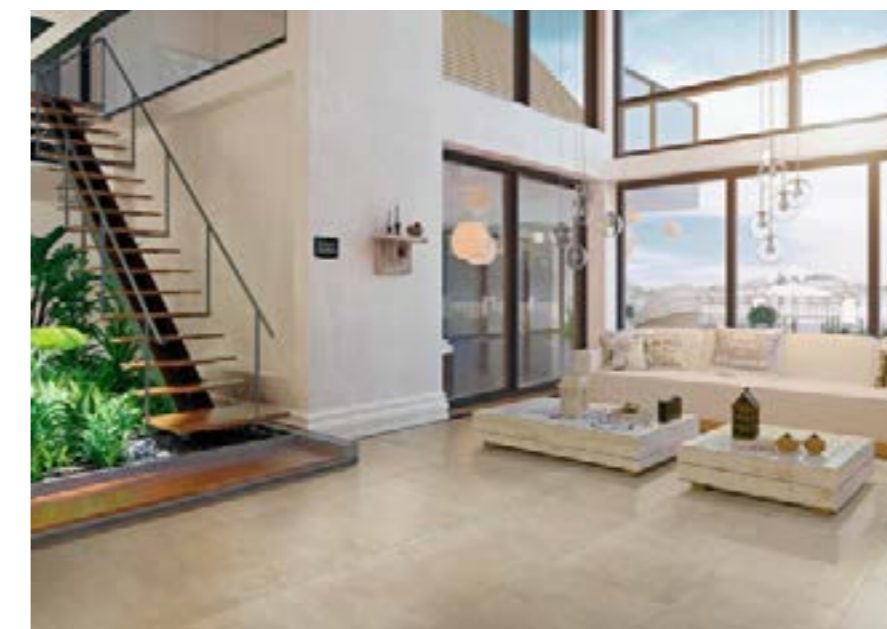

**60X60
VERO
CEMENTO
BEIGE**

Codice/Code:
788778

Superficie / Surface:
MATT RET

Spessore / Thickness:
9 mm

Formato / Size:
60X60

Scelta / Choice:
2°

Disponibilita' / Availability:
380,16 m2

Brand:
Ita

Prezzo / Price
14,00€