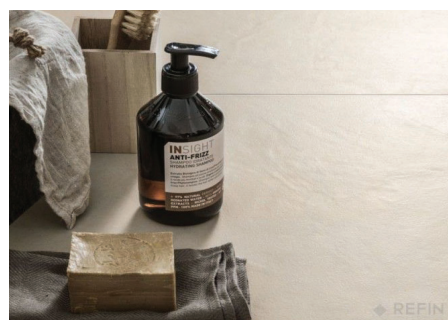

**120X120
CREOS
COOKIE
SOFT**

Codice/Code:
MK22

Superficie / Surface:
SOFT

Spessore / Thickness:
9 mm

Formato / Size:
120X120

Scelta / Choice:
SE

Disponibilita' / Availability:
178,65 m2

Brand:
REFIN

Prezzo / Price
13,50€