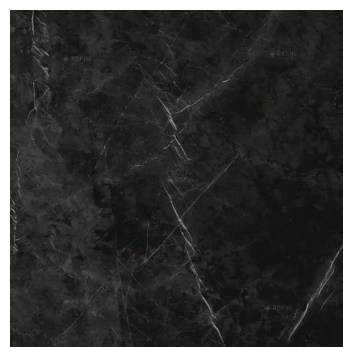

**60X60
PRESTIGIO
COLOR
MARQUINIA
SOFT**

Codice/Code:

MS12

Superficie / Surface:

SOFT

Spessore / Thickness:

9 mm

Formato / Size:

60X60

Scelta / Choice:

SE

Disponibilita' / Availability:

120,96 m2

Brand:

REFIN

Prezzo / Price

13,00€