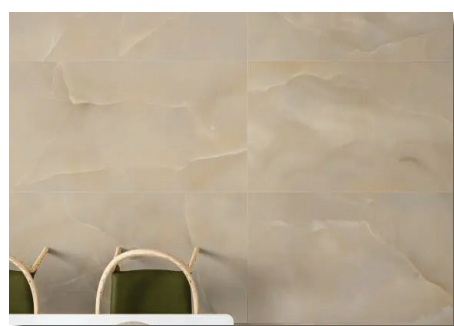

Formato / Size:
120X120

Scelta / Choice:
SE

Disponibilita' / Availability:
270,72 m2

Brand:
REFIN

Prezzo / Price
14,50€

**75X150
PRESTIGIO
ONYX
BEIGE
SOFT**

Codice/Code:
OQ97

Superficie / Surface:
SOFT