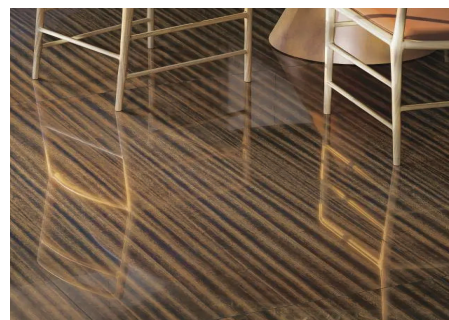

**75X150
CANAL GRANDE
MORO
LEV**

Codice/Code:
OR38

Superficie / Surface:
LEV

Spessore / Thickness:
9 mm

Formato / Size:
75X150

Scelta / Choice:
SE

Disponibilita' / Availability:
371,25 m2

Brand:
REFIN

Prezzo / Price
14,00€