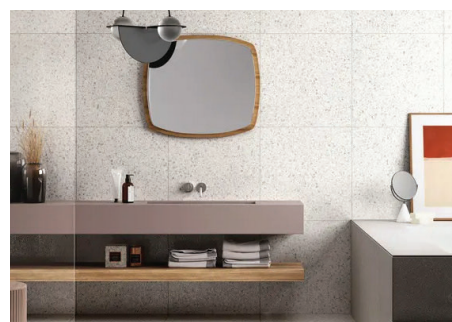

Disponibilita' / Availability:

305,28 m2

Brand:

REFIN

Prezzo / Price

13,00€

**120X120
FOIL
ALUMINIUM
MATT**

Codice/Code:
NO99