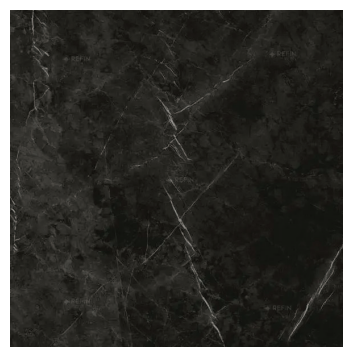

REFIN

Prezzo / Price

13,00€

**20X120
PRESTIGIO
COLOR
MARQUINIA
LEV**

Codice/Code:

MS12

Superficie / Surface:

LEV