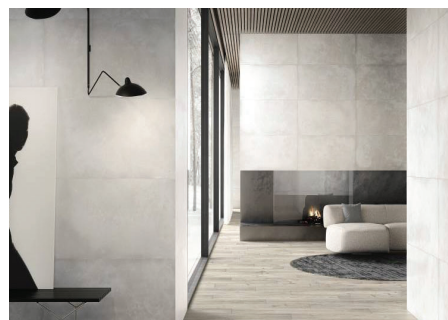

SE

Disponibilita' / Availability:

181,44 m2

Brand:

REFIN

Prezzo / Price

13,00€

**120X120
CERA LUCE
CERASILK
MAT**