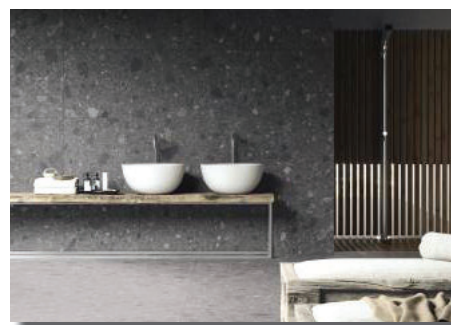

**120x120
OROBICA
ANTRACITE
MATT**

Codice/Code:
OQ53

Superficie / Surface:
MATT

Spessore / Thickness:
9 mm

Formato / Size:
120X120

Scelta / Choice:
SE

Disponibilita' / Availability:
181,44 m2

Brand:
REFIN

Prezzo / Price
15,00€