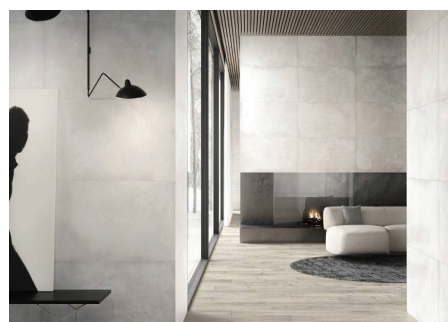

**120X120
NAMIB
JASPER
MAT**

Codice/Code:

OY67

Superficie / Surface:

MATT

Spessore / Thickness:

9 mm

Formato / Size:

120X120

Scelta / Choice:

SE

Disponibilita' / Availability:

138,24 m2

Brand:

REFIN

Prezzo / Price

13,00€