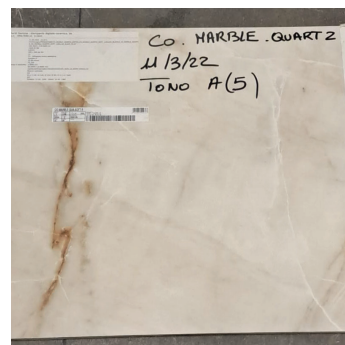

Superficie / Surface:
MATT

Spessore / Thickness:
9 mm

Formato / Size:
120X120

Scelta / Choice:
SE

Disponibilita' / Availability:
195,84 m2

Brand:
REFIN

Prezzo / Price
14,00€

**120X120
CO.MARBLE
QUART
SOFT**