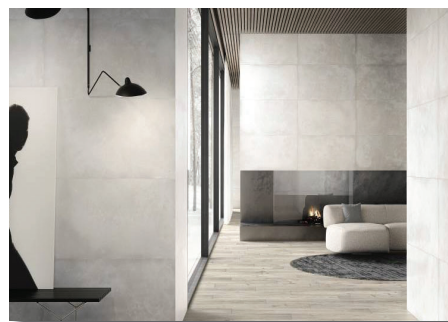

**120X120
NAMIB
EARTH
MAT**

Codice/Code:

OY63

Superficie / Surface:

MATT

Spessore / Thickness:

9 mm

Formato / Size:

120X120

Scelta / Choice:

SE

Disponibilita' / Availability:

138,24 m2

Brand:

REFIN

Prezzo / Price

13,00€