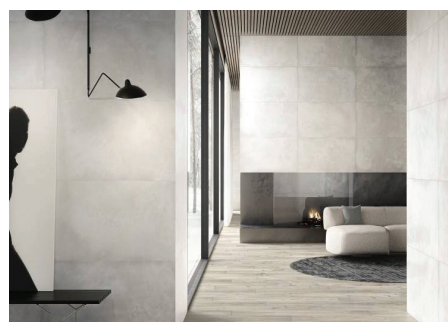

Scelta / Choice:

SE

Disponibilita' / Availability:

115,20 m2

Brand:

REFIN

Prezzo / Price

13,00€