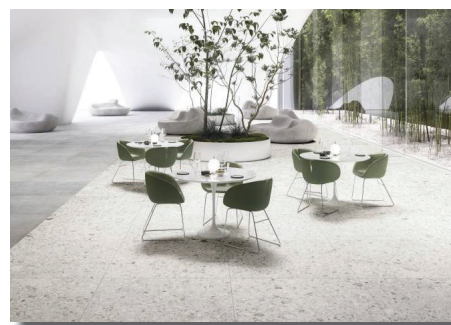

Disponibilita' / Availability:

167,04 m2

Brand:

REFIN

Prezzo / Price

15,00€

**120x120
OSMOS
CALCE
MATT**

Codice/Code: