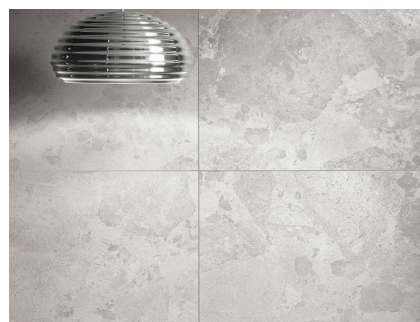

**120X120
MOON
ECLIPSE
MATT**

Codice/Code:
RQ06

Superficie / Surface:
MATT

Spessore / Thickness:
9 mm

Formato / Size:
120X120

Scelta / Choice:
SE

Disponibilita' / Availability:
201,60 m2

Brand:
REFIN

Prezzo / 14,00€