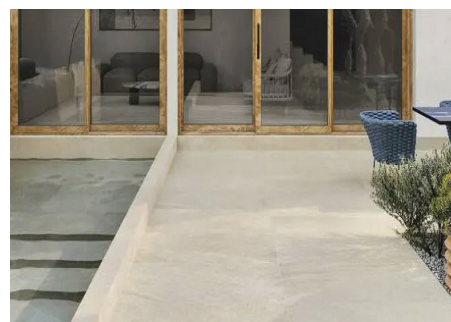

Spessore / Thickness:
9 mm

Formato / Size:
120X120

Scelta / Choice:
SE

Disponibilita' / Availability:
455,04 m2

Brand:
REFIN

Prezzo / Price
14,00

**120x120
CO.TERRAC
BY CASAS
MATT**

Codice/Code:
OC58