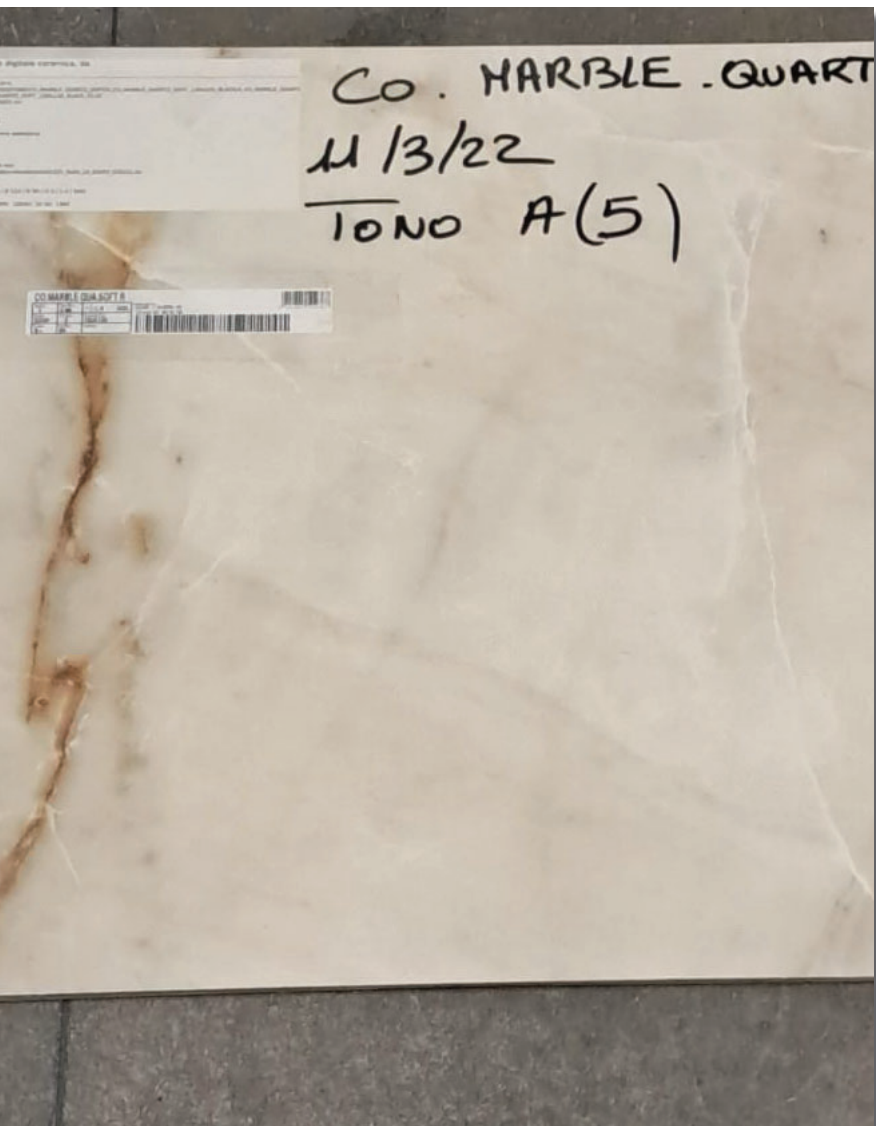

Superficie / Surface:
MATT

Spessore / Thickness:
9 mm

Formato / Size:
120X120

Scelta / Choice:
SE

Disponibilita' / Availability:
195,84 m2

Brand:
REFIN

Prezzo / Price
14,00€

**120X120
CO.MARBLE
QUART
SOFT**