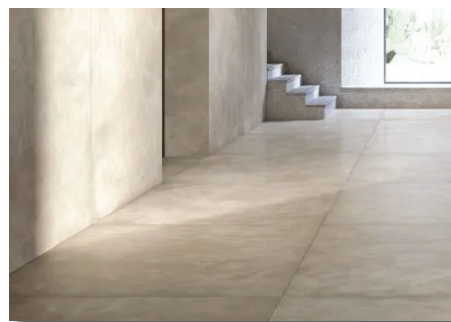

**120X120
CERA INCENSO
MPRO
MAT**

Codice/Code:

RD52

Superficie / Surface:

MATT

Spessore / Thickness:

9 mm

Formato / Size:

120X120

Scelta / Choice:

SE

Disponibilita' / Availability:

311,04 m2

Brand:

REFIN

Prezzo / Price

13,00€